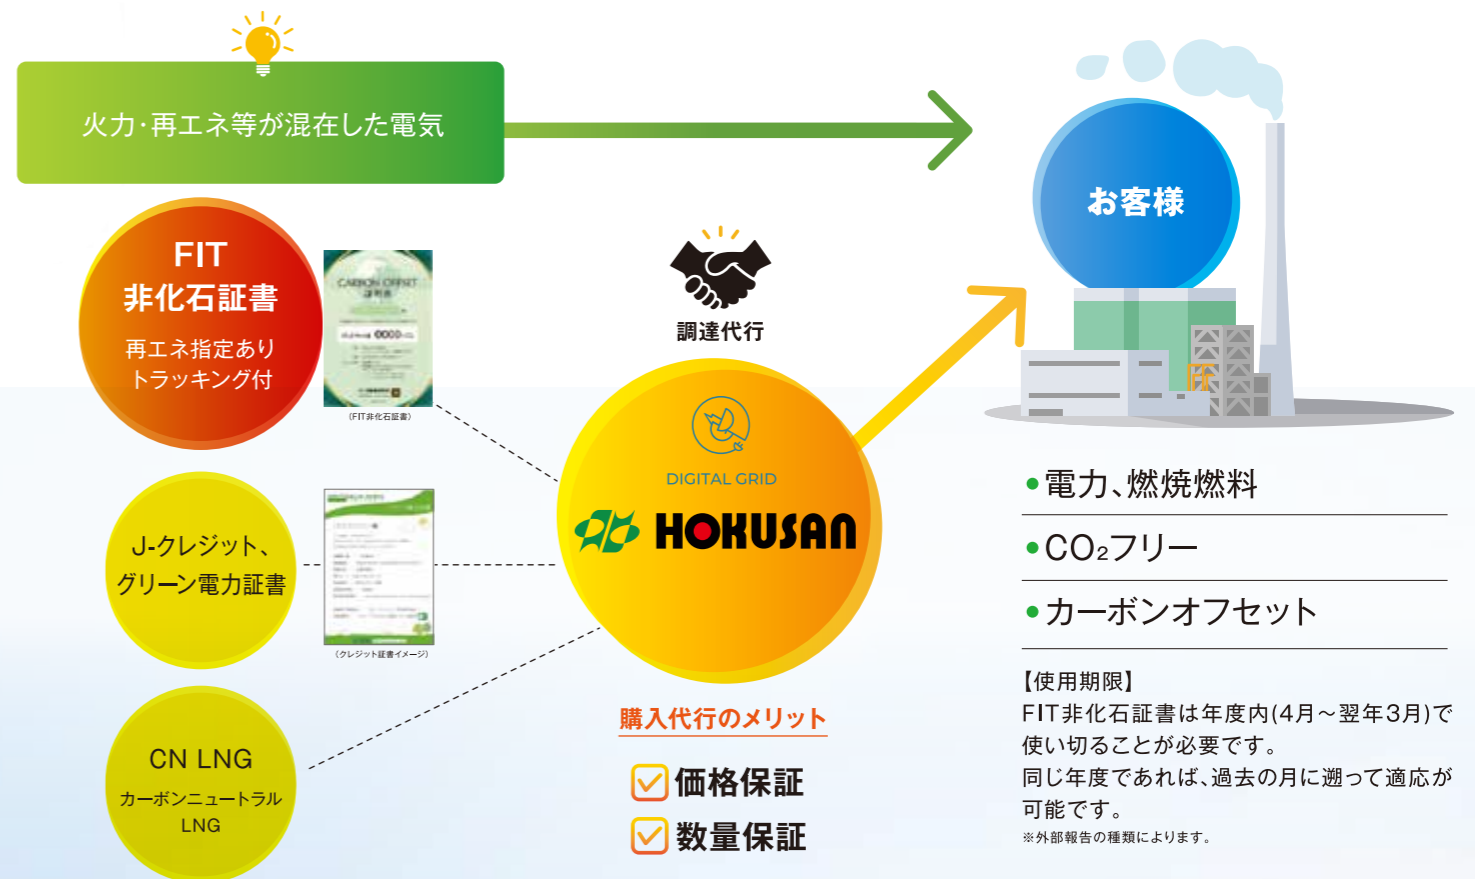

各種制度への対応

温対法	使用可能です	RE100	トラッキング付与可能なため、RE100に対応しています	CDP/ SBT	Scope2の電力に対して使用できます